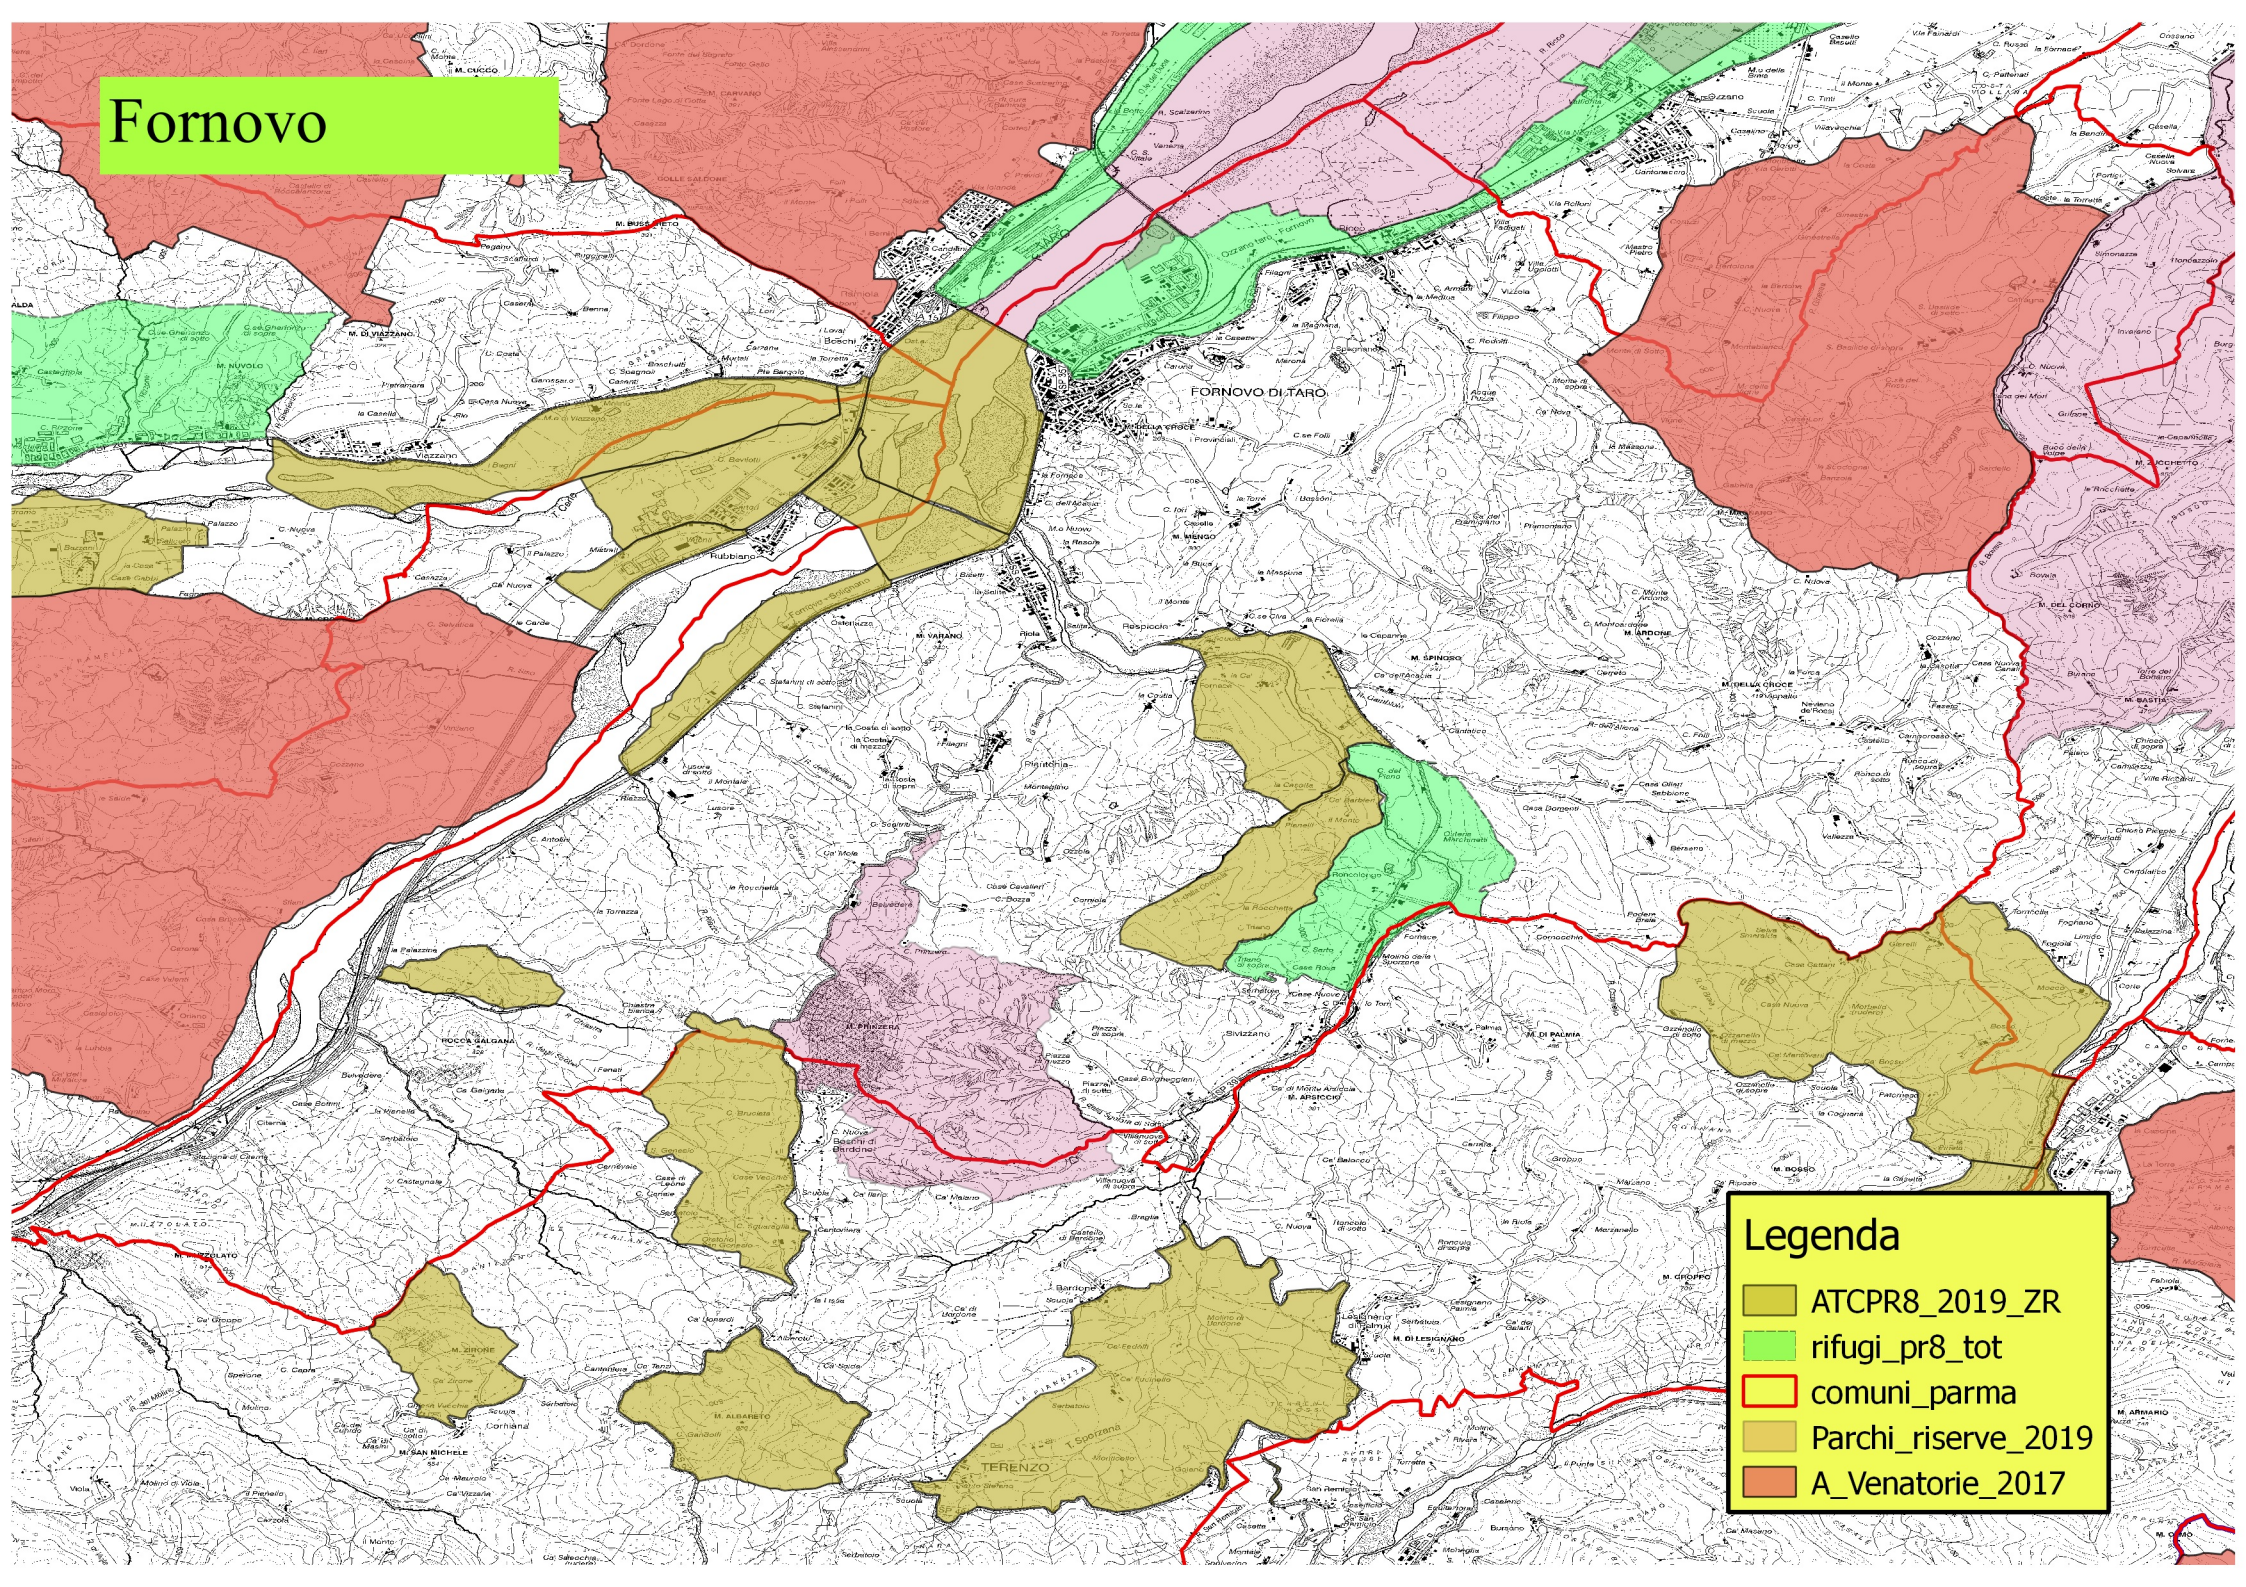

# Fornovo

**Legenda**

- ATCPR8\_2019\_ZR
- rifugi\_pr8\_tot
- comuni\_parma
- Parchi\_riserve\_2019
- A\_Venatorie\_2017