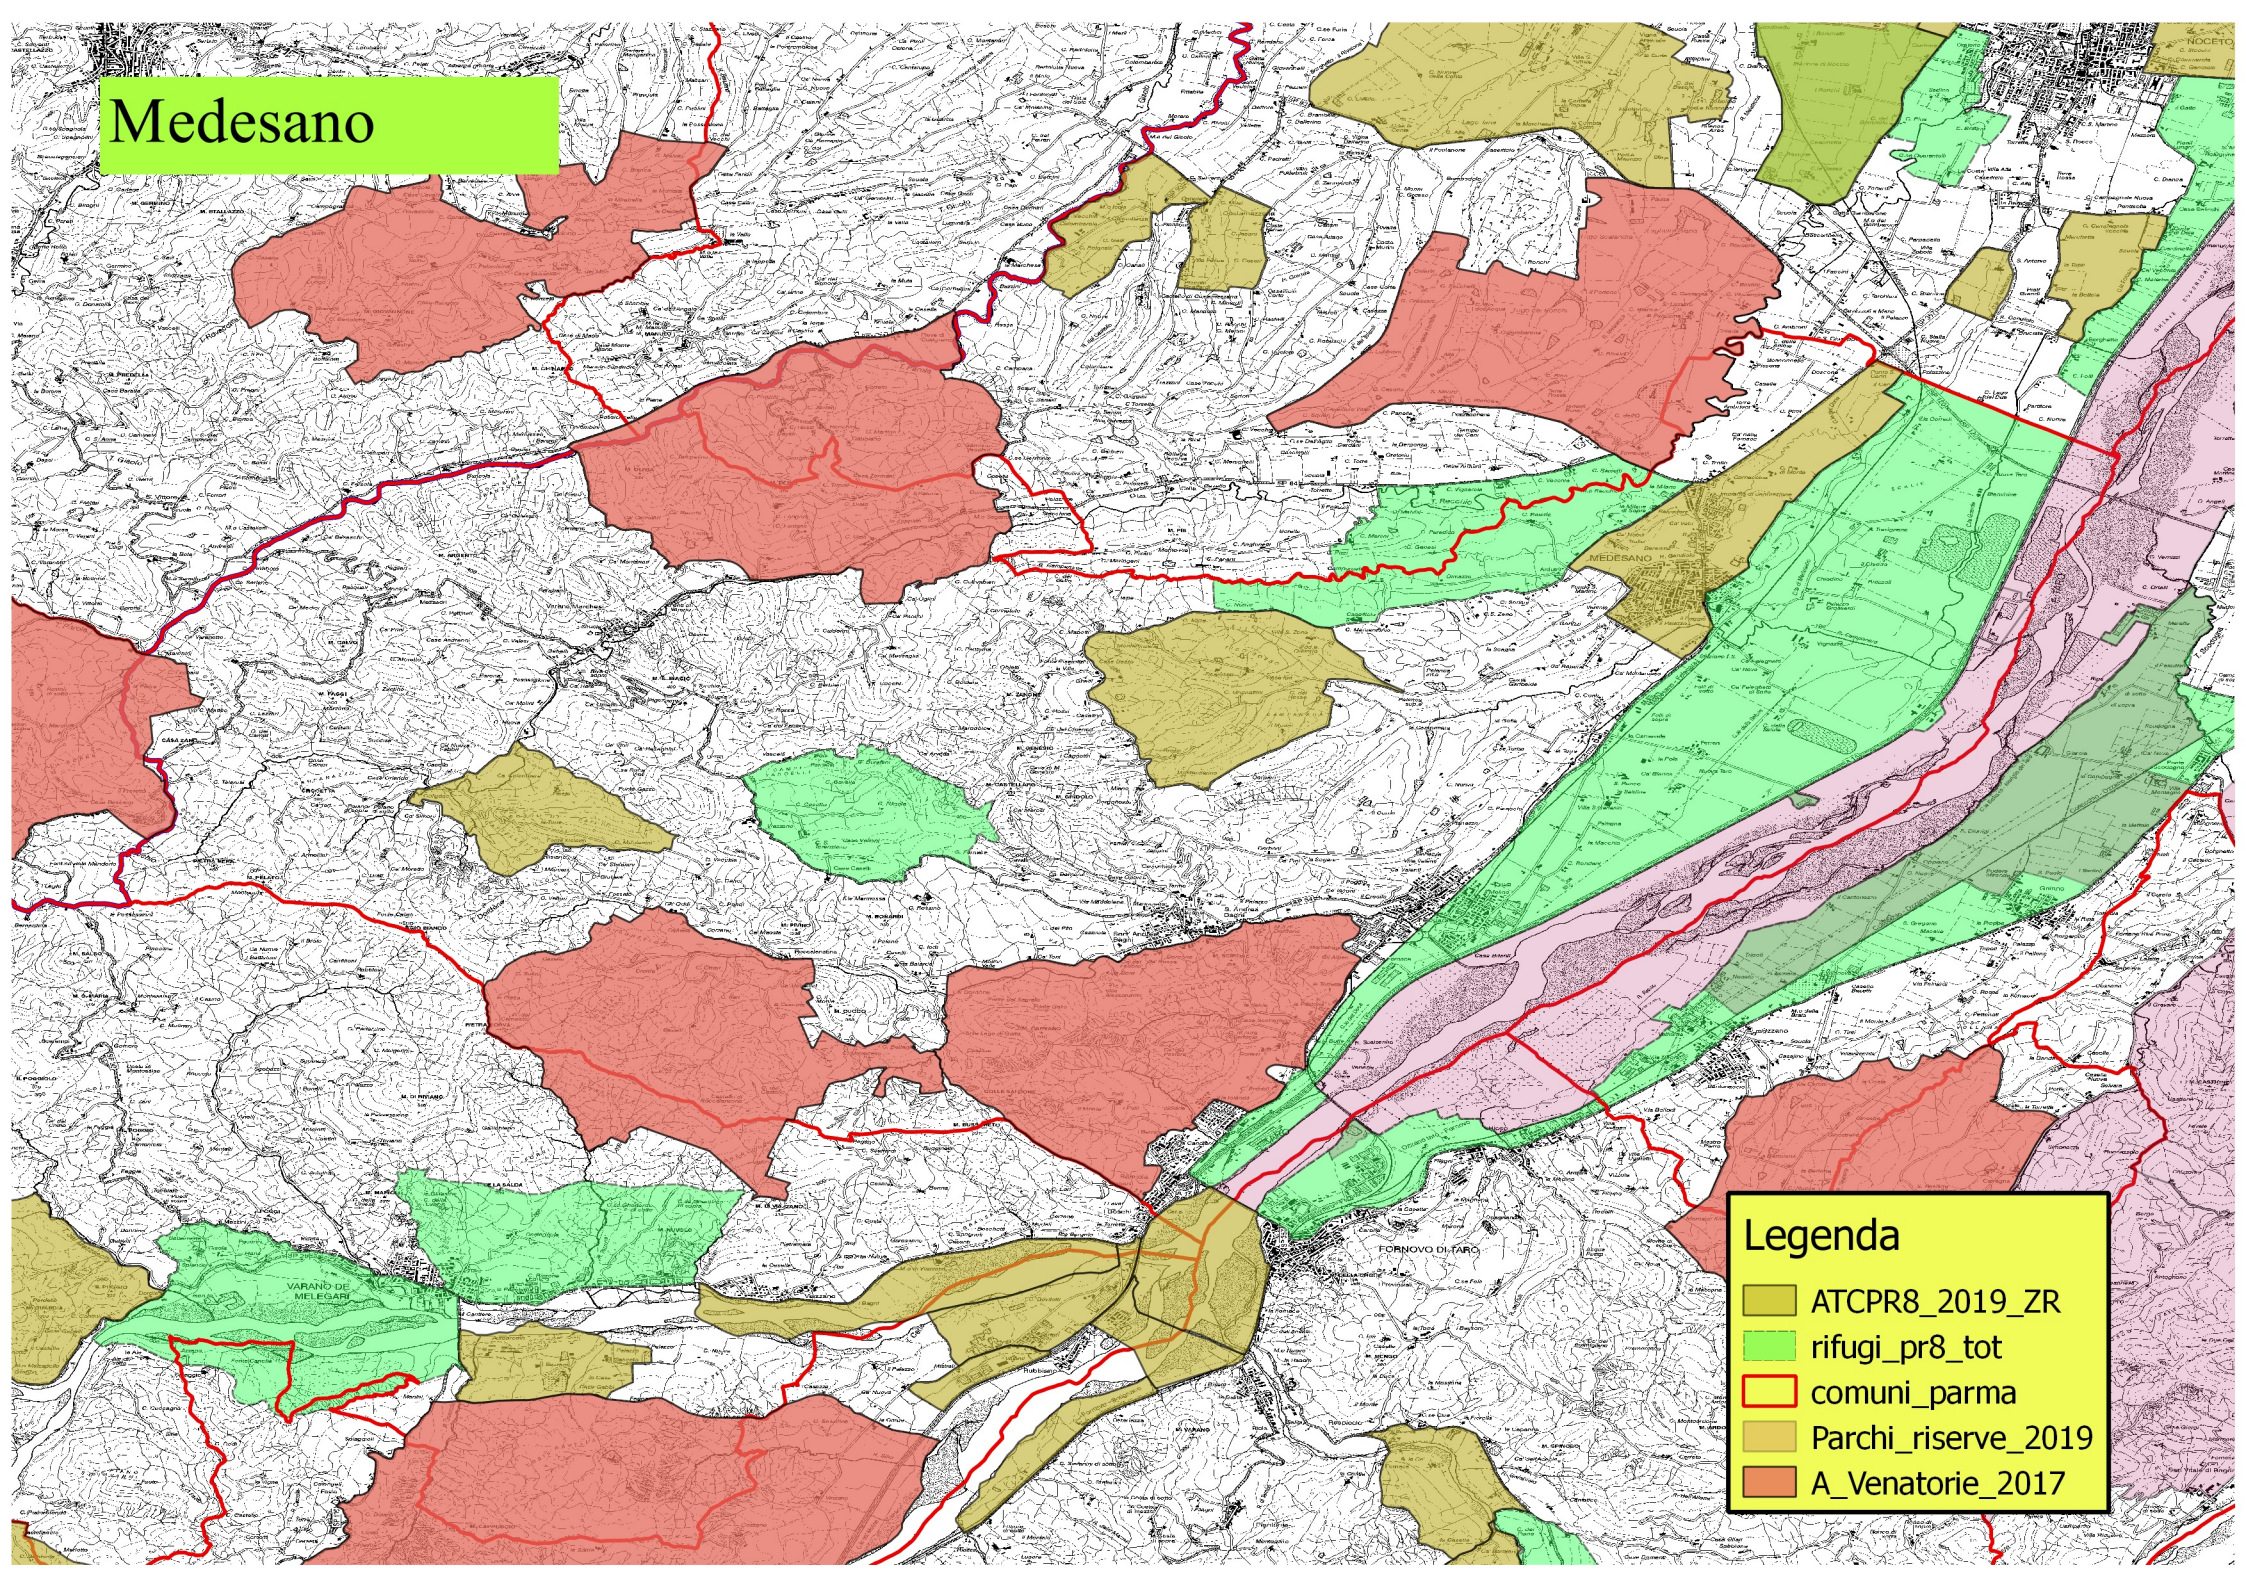

# Medesano

**Legenda**

- ATCPR8\_2019\_ZR
- rifugi\_pr8\_tot
- comuni\_parma
- Parchi\_riserve\_2019
- A\_Venatorie\_2017