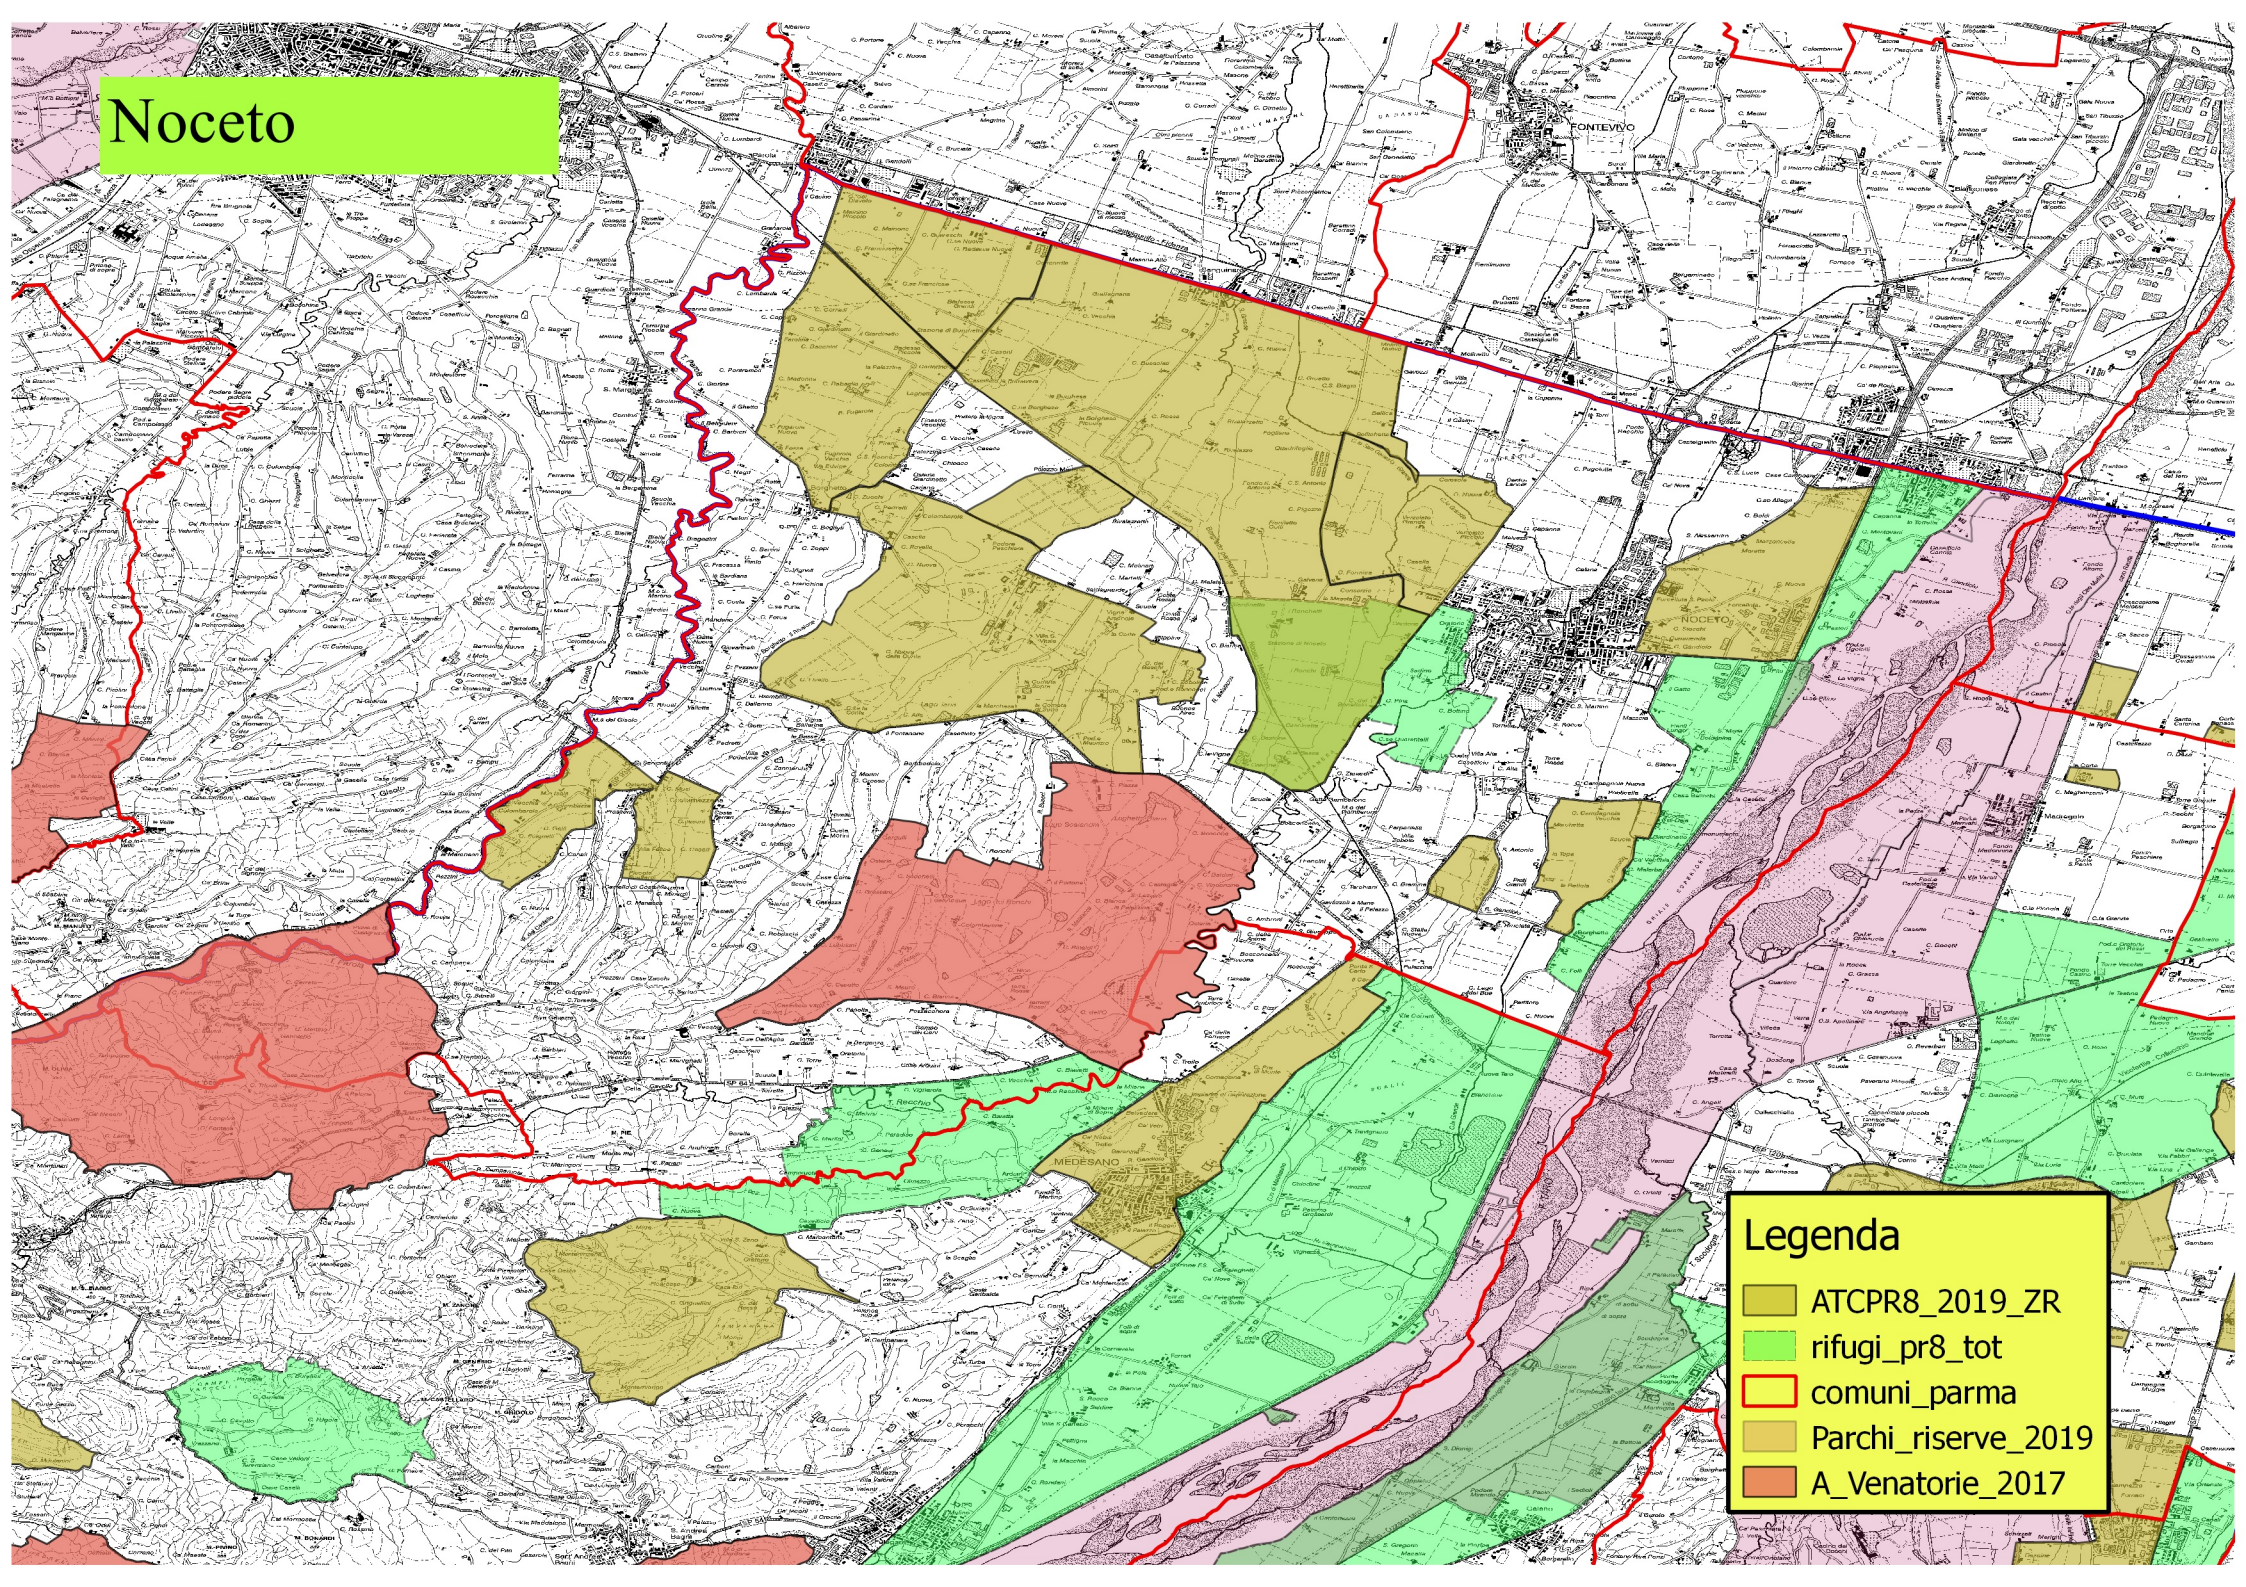

Noceto

Legenda

- ATCPR8_2019_ZR
- rifugi_pr8_tot
- comuni_parma
- Parchi_riserve_2019
- A_Venatorie_2017