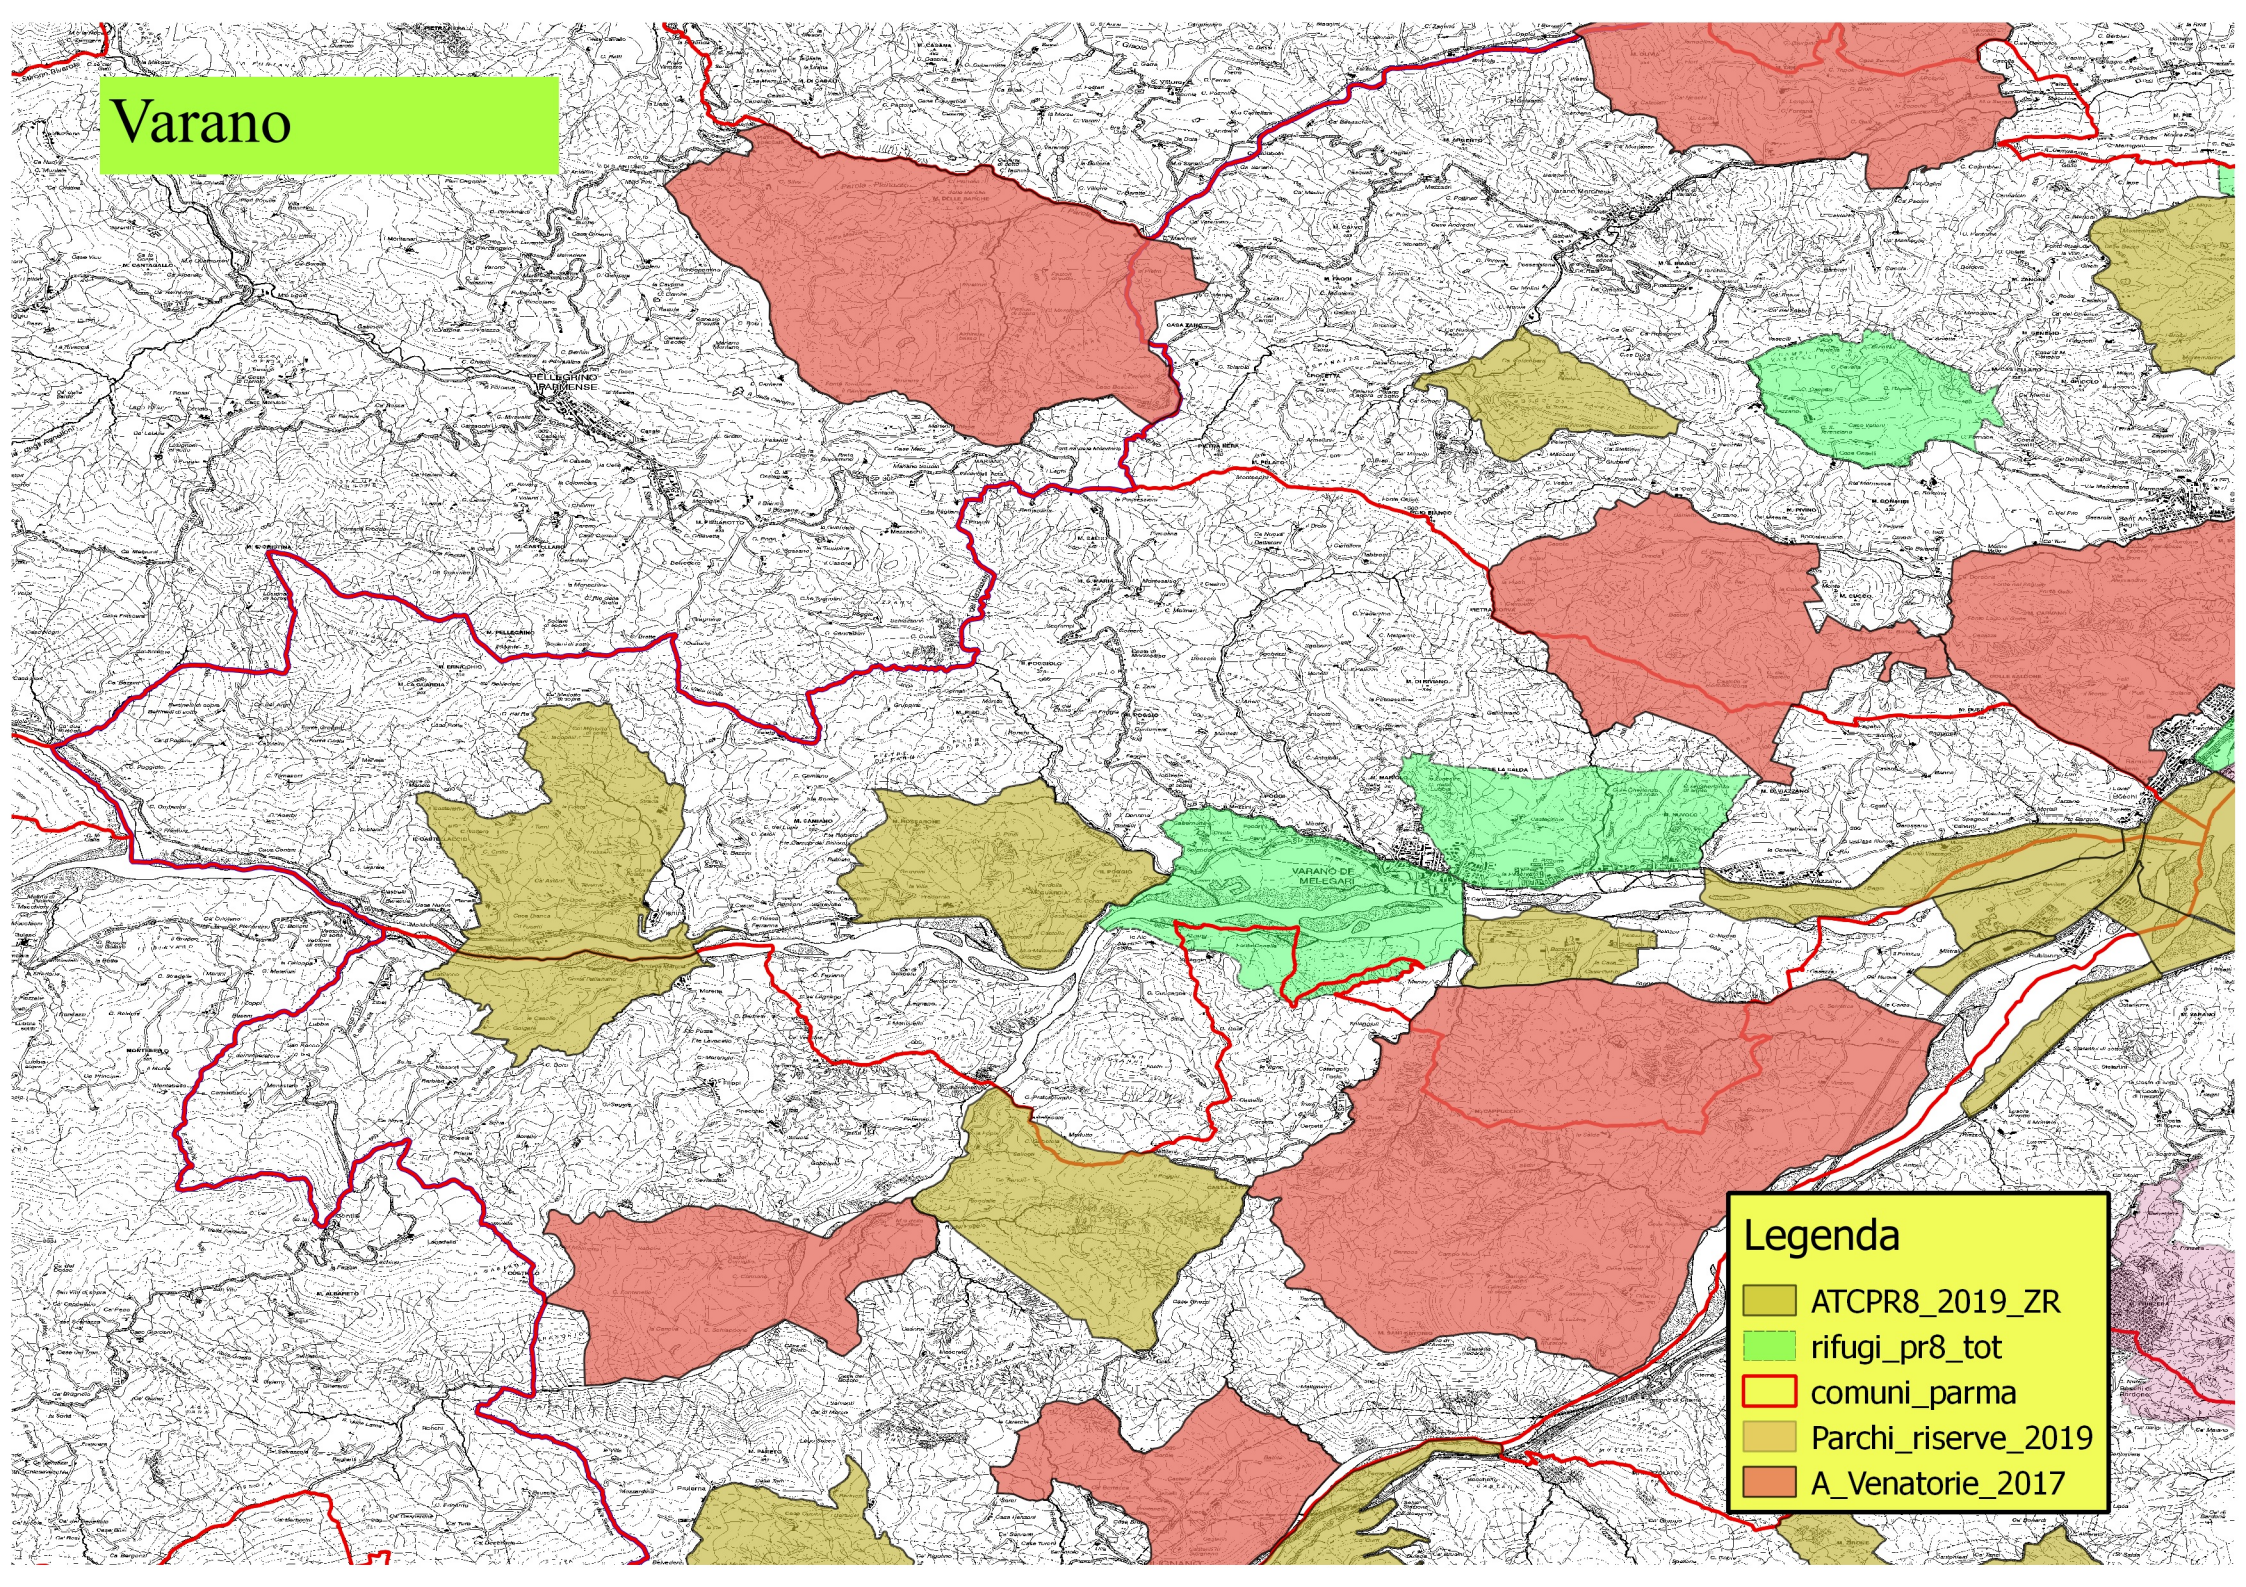

# Varano

**Legenda**

- ATCPR8\_2019\_ZR
- rifugi\_pr8\_tot
- comuni\_parma
- Parchi\_riserve\_2019
- A\_Venatorie\_2017